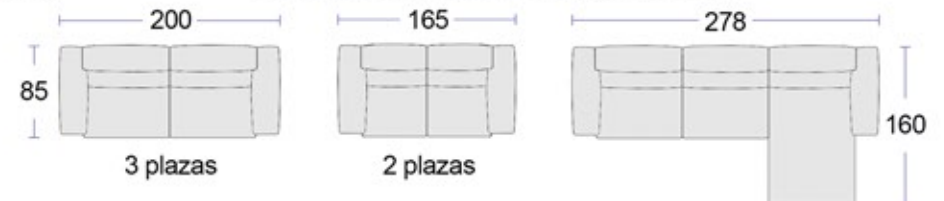

Disponible en otras composiciones y medidas

¡Consúltenos!: **980 169 055**

MEDIDAS MODELO TEO RELAX

TAMBIÉN DISPONIBLE SIN RELAX

Chaiselongue
(izquierda o derecha)
Disponible en más medidas

Pruébalo en nuestras exposiciones:

Av. Cardenal Cisneros, 27 - 49011 ZAMORA

MEDIDAS MODELO MANHATTAN

Descubra todos nuestros productos
lachaiselounge.es - mueblesalmeida.com

Chaiselongue
(izquierda o derecha)
Disponible en más medidas

NIZA

SOFÁS FONDO REDUCIDO 82 cm

BORA

Sofá 3 plazas de 204 x 82 cm

669 €

0 12 cuotas de 54,92 €

Disponibile también en sofá cama de 3 pliegues o con asientos deslizantes

Un mismo sofá, estilos diferentes.

Los modelos NIZA, BORA y BALI comparten el mismo armazón, asientos, medidas y calidad de estructura. La diferencia entre ellos es únicamente el diseño del respaldo, dando como resultado tres distintos estilos a elegir. Además, puede elegir la forma y anchura del brazo, adaptándose a su espacio y gusto, mientras que el fondo reducido de 82 cm asegura la máxima comodidad.