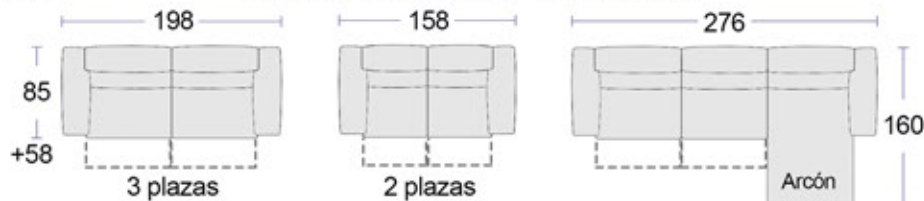

Disponible en otras composiciones y medidas

¡Consúltenos!: **980 169 055**

MEDIDAS MODELO TEO RELAX

TAMBIÉN DISPONIBLE SIN RELAX

Chaiselongue
(izquierda o derecha)
Disponible en más medidas

Pruébalo en nuestras exposiciones:

Av. Cardenal Cisneros, 27 - 49011 ZAMORA

MEDIDAS MODELO MANHATTAN

Descubra todos nuestros productos
lachaiselounge.es - mueblesalmeida.com

Chaiselongue
(izquierda o derecha)
Disponible en más medidas

NIZA

SOFÁS FONDO REDUCIDO 82 cm

BORA

Sofá 3 plazas de 204 x 82 cm

669 €

0 12 cuotas de 54,92 €

Disponibile también en sofá cama de 3 pliegues o con asientos deslizantes

Un mismo sofá, estilos diferentes.

Los modelos NIZA, BORA y BALI comparten el mismo armazón, asientos, medidas y calidad de estructura. La diferencia entre ellos es únicamente el diseño del respaldo, dando como resultado tres distintos estilos a elegir. Además, puede elegir la forma y anchura del brazo, adaptándose a su espacio y gusto, mientras que el fondo reducido de 82 cm asegura la máxima comodidad.